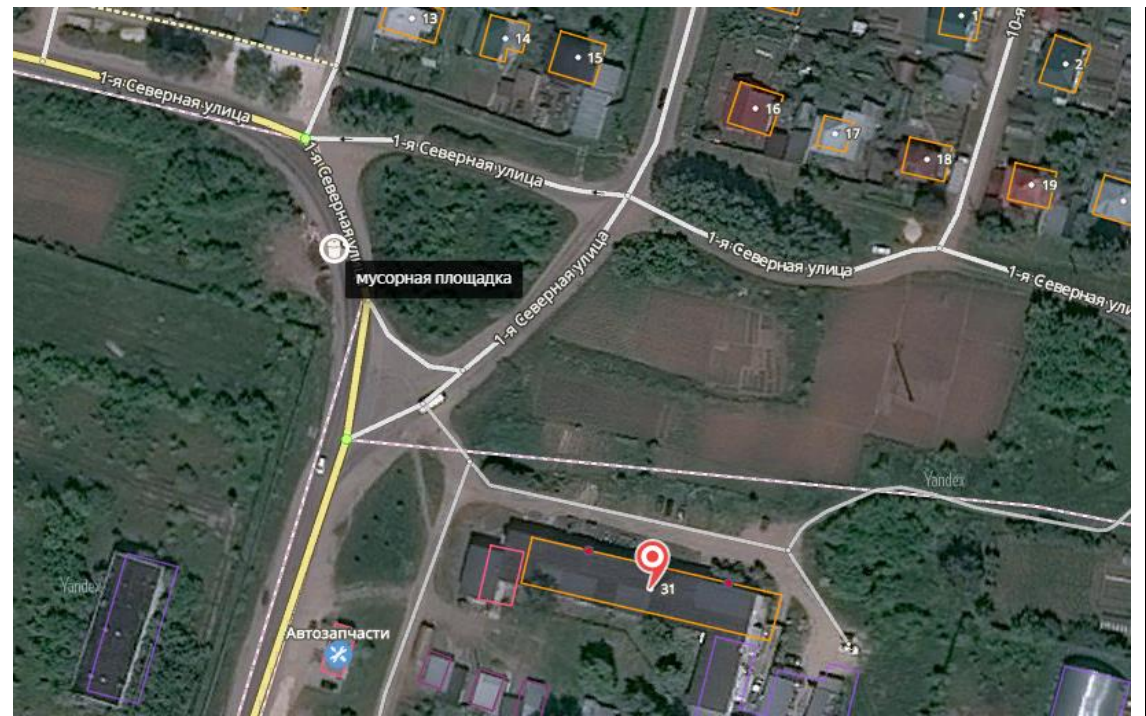

75

Нижегородская обл., Павловский р-н,
г. Павлово, ул. 1-я Северная, д. 31,
Расстояние до ближайших домов в 84
м. на запад от дома 31 по ул. 1-я
Северная

55.989698,
43.105593