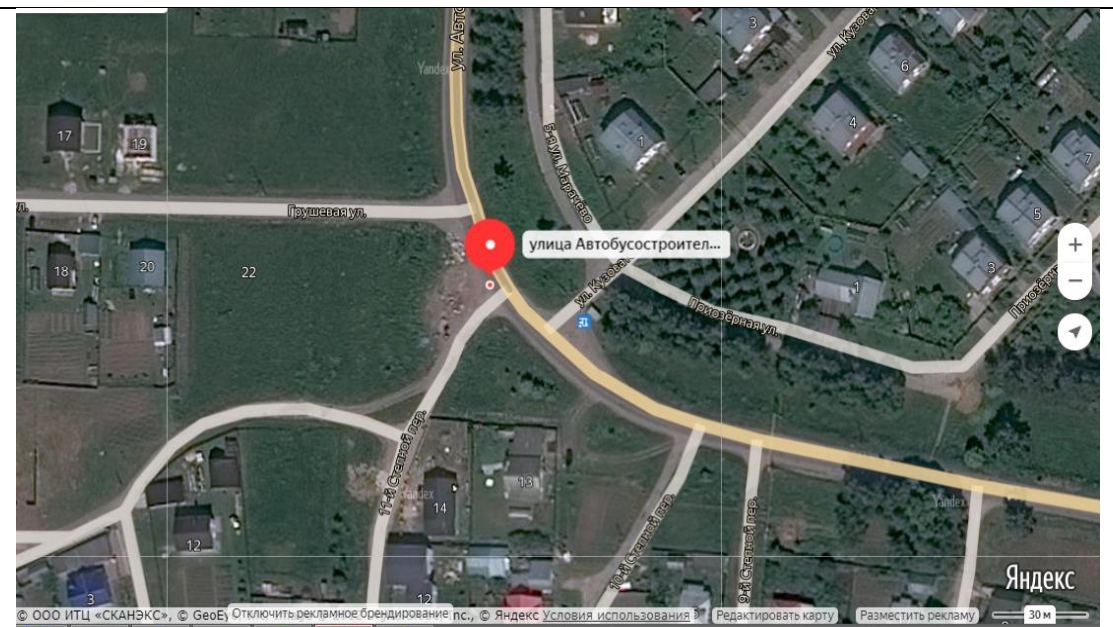

81

Нижегородская обл., Павловский р-н,
г. Павлово, в 39 м. от дома № 20 по
ул. Пионерская

56,001580,
43,105350

82

Нижегородская обл., Павловский р-н,
г. Павлово, ул. Марачёво 1
Расстояние до ближайших домов 28
м от дома № 1 по пер. Степной

56,005676,
43,109920

83

Нижегородская обл., Павловский р-н,
г. Павлово, ул. Марачёво 2

Расстояние до ближайших домов 23
м от дома № 12 по ул. 2-я Марачево

56,006014,
43,106643

84

Нижегородская обл., Павловский р-н,
г. Павлово, ул. Марачёво 3

Расстояние до ближайших домов 25
м от дома № 13 по пер. 10-й Степной

56.006478,
43.101837

85

Нижегородская обл., Павловский р-н,
г. Павлово, ул. Карьерная д.1,2
Расстояние до ближайших домов 24
м от дома 2 по ул. Карьерная