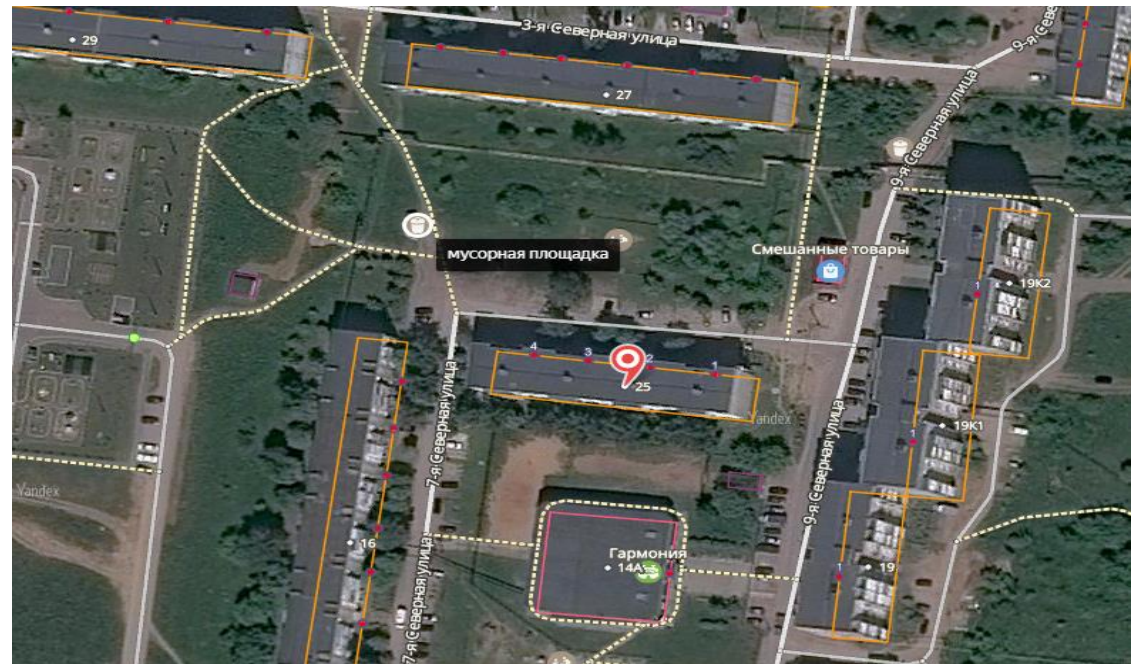

77

Нижегородская обл., Павловский р-н,
г. Павлово, ул. 3-я Северная д. 25
Расстояние до ближайших домов 21
м от дома 25 по ул. 3-я Северная

55.994373,
43.106295