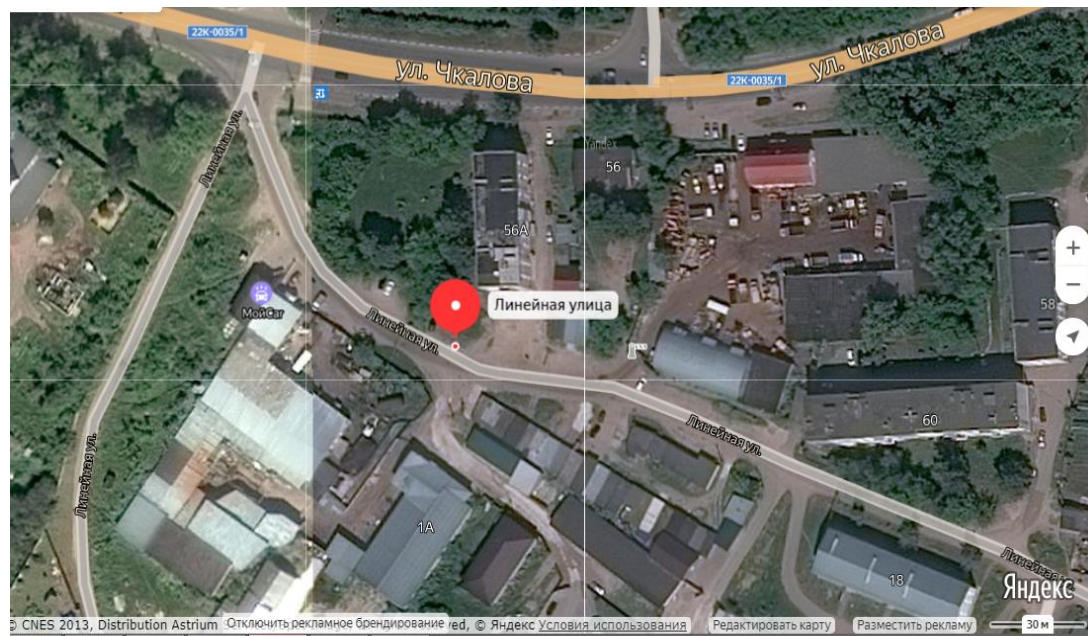

55.960153,
43.098830

127

Нижегородская обл., Павловский р-н,
г. Павлово, ул. Линейная д, 12

Расстояние до ближайших домов 22
м от дома 12 по ул. Линейная

55.959017,
43.101973

128

Нижегородская обл., Павловский р-н,
г. Павлово, ул. Чкалова д.52