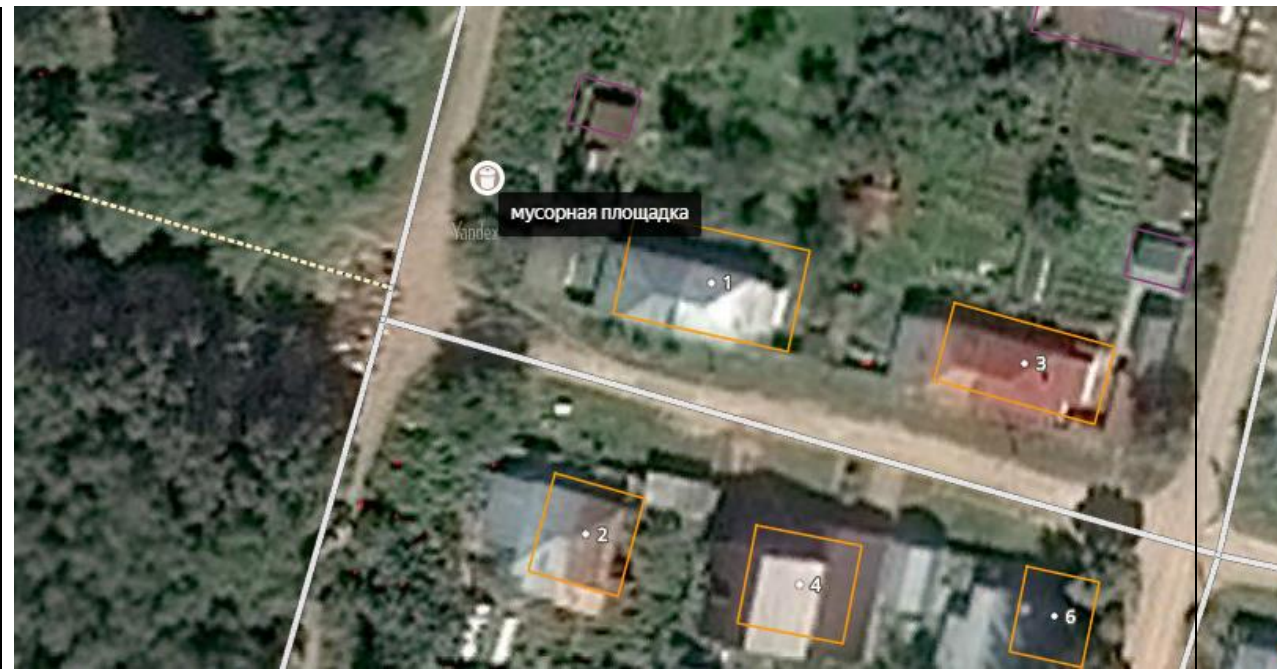

39

Нижегородская обл., Павловский р-н,
г. Павлово, ул. Урожайная д.1

Расстояние до ближайших домов 25
м от дома № 1 по ул. Урожайная,
д. 1

55.946782,
43.052604

40

Нижегородская обл., Павловский р-н,
г. Павлово, ул. Винокурова д. 85