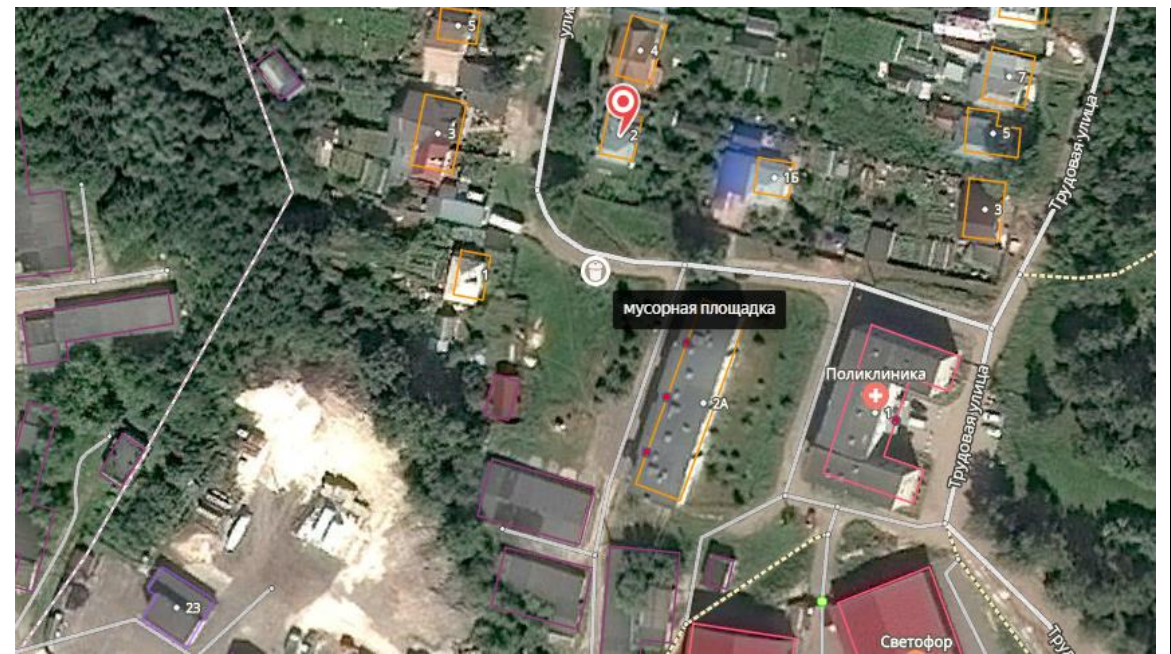

151

Нижегородская обл., Павловский р-н,
г. Павлово, ул. Есенина д.2

55.980816,
43.089868