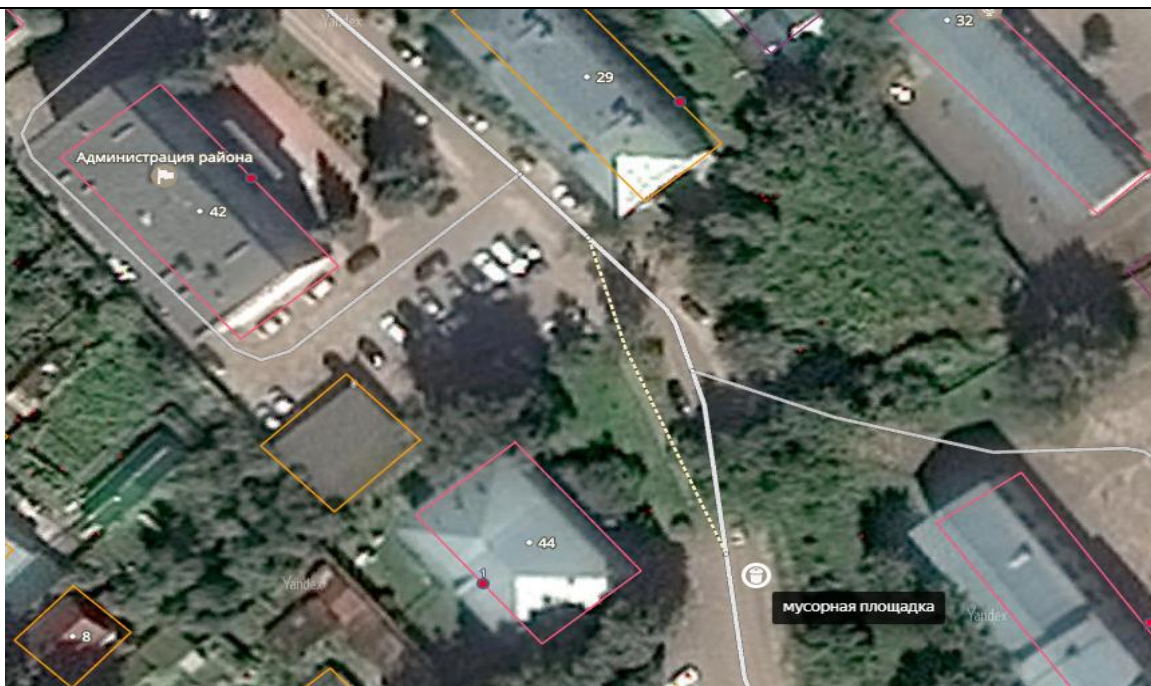

8

Нижегородская обл., Павловский р-н,
г. Павлово ул. Профсоюзная, д.29

Расстояние до ближайших домов 25
м от дома 29 по ул. Профсоюзная

55.962811,
43.064716