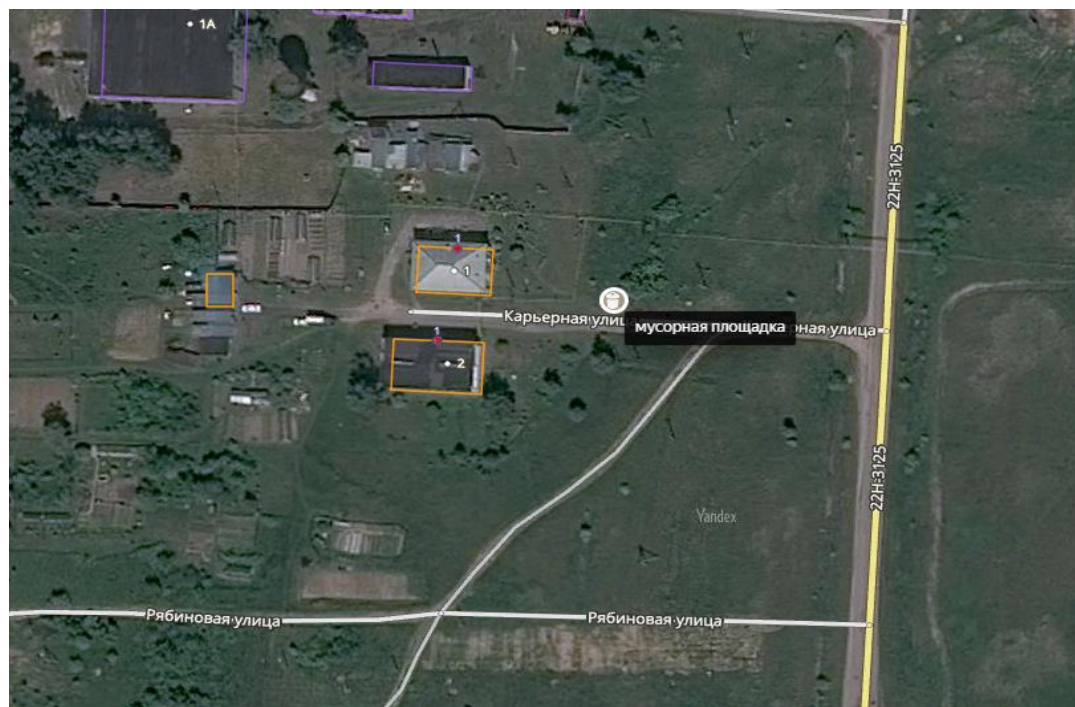

85

Нижегородская обл., Павловский р-н,
г. Павлово, ул. Карьерная д.1,2
Расстояние до ближайших домов 24
м от дома 2 по ул. Карьерная

56.014151,
43.101648