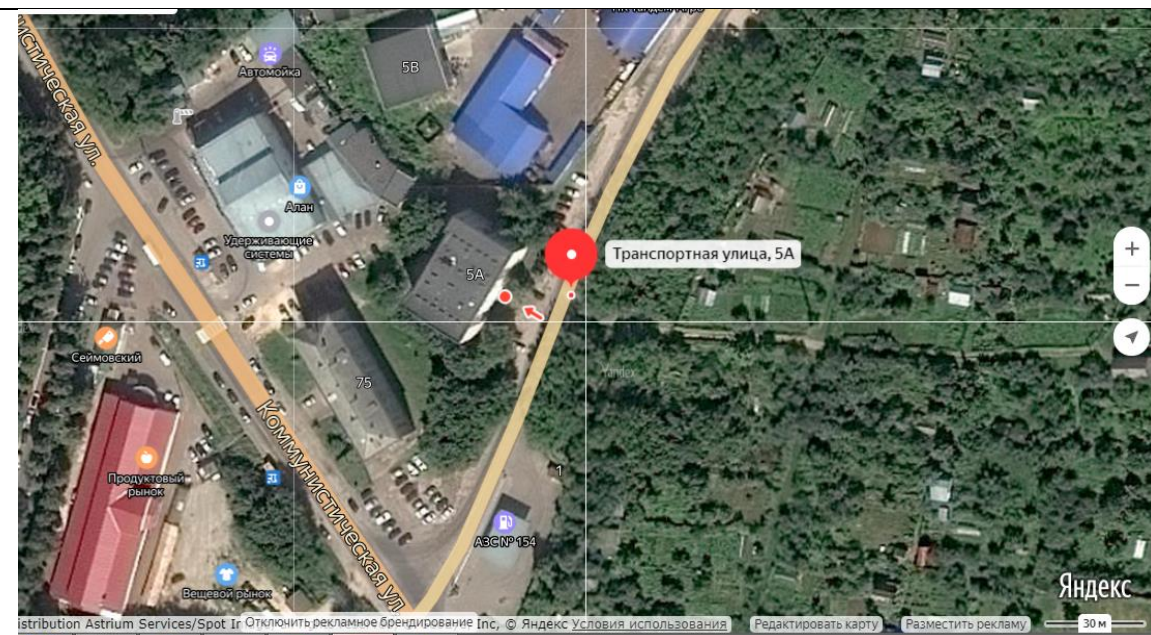

56

Нижегородская обл., Павловский р-н,
г. Павлово, ул. Транспортная д. 5А
Расстояние до ближайших домов 24
м от дома № 5А по ул. Транспортная

55,947649
43,074697