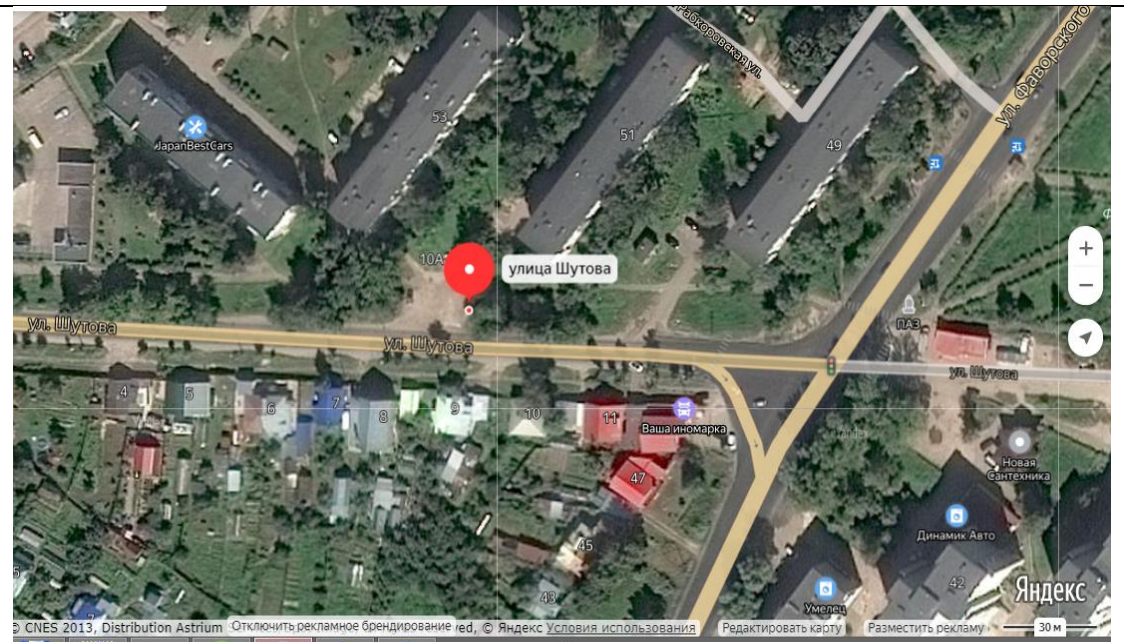

138

Нижегородская обл., Павловский р-н,
г. Павлово, ул. Фаворского д, 51

Расстояние до ближайших домов 22
м от дома 51 по ул. Фаворского

55,966545,
43,087760