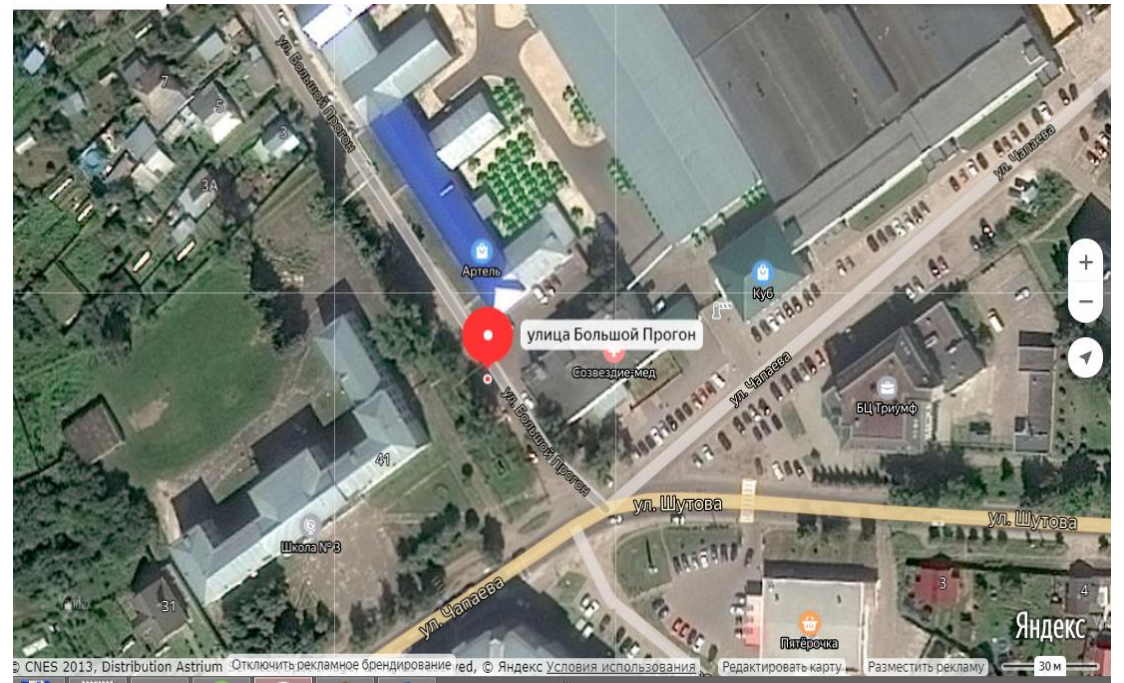

137

Нижегородская обл., Павловский р-н,
г. Павлово, ул. Большой прогон д, 3

Расстояние до ближайших домов 22
м от дома № 3 по ул. Большой
Прогон

55,967048,
43,081279

138

Нижегородская обл., Павловский р-н,
г. Павлово, ул. Фаворского д, 51