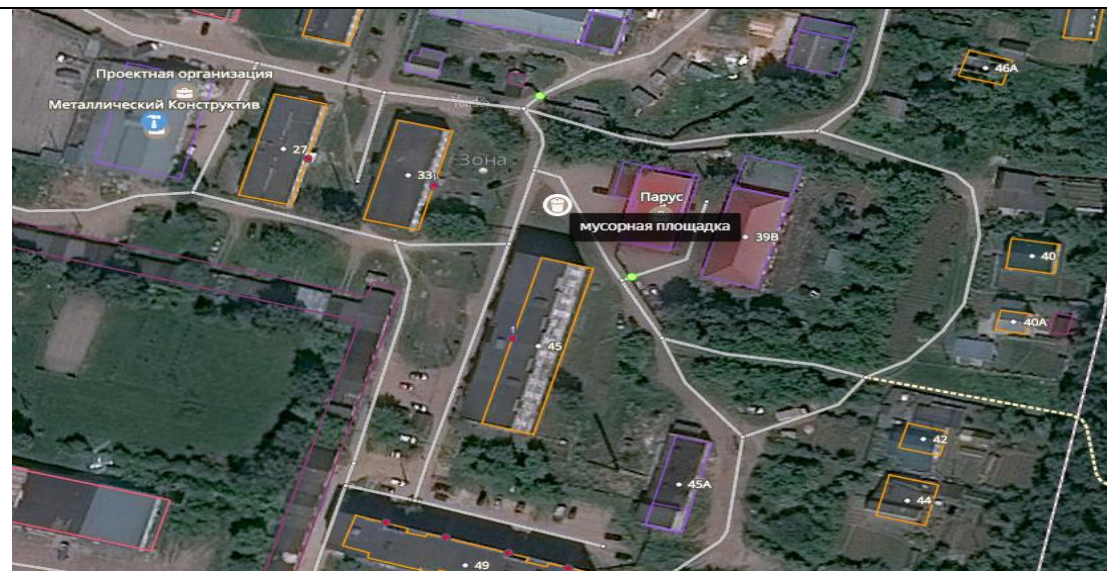

74

Нижегородская обл., Павловский р-н,
г. Павлово, ул. 1-я Северная д. 45
Расстояние до ближайших домов 28
м от дома 45 по ул. 1-я Северная

55.987256,
43.107949