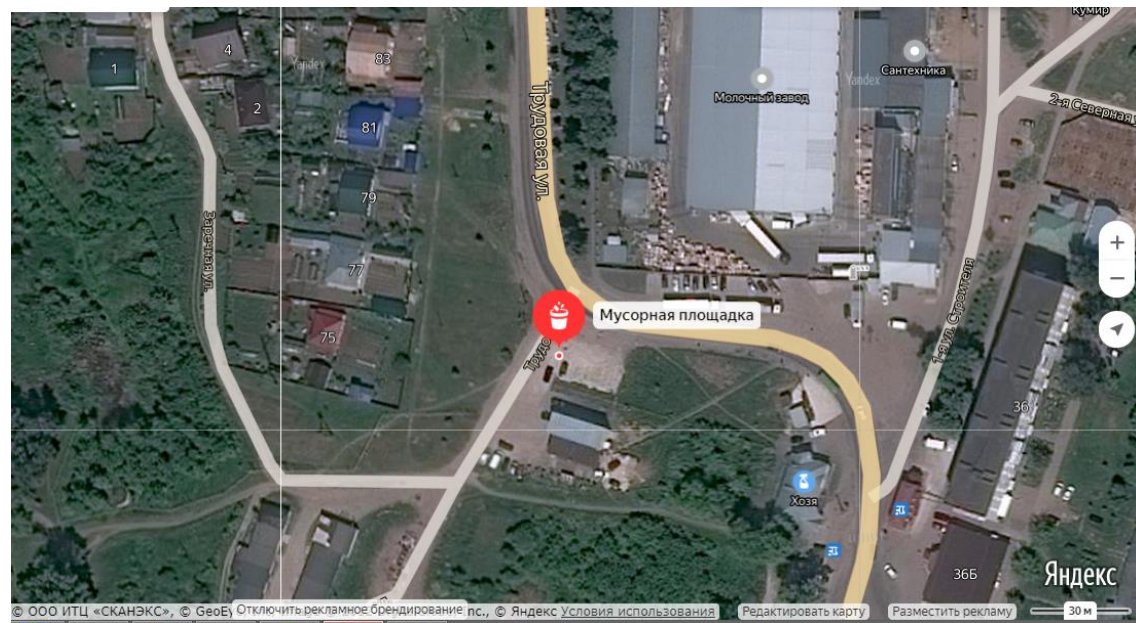

55,999267,
43,096546

89

Нижегородская обл., Павловский р-н,
г. Павлово, ул. Пионерская 1А
Расстояние до ближайших домов 21
м от дома 1А по ул. Пионерская

56.000320,
43.093053

90

Нижегородская обл., Павловский р-н,
г. Павлово, ул. Приокская д.37
Расстояние до ближайших домов
25 м от дома 37 по ул. Приокская

55.997237,
43.094476

<p>91</p>	<p>Нижегородская обл., Павловский р-н, г. Павлово, ул. Заречная д. 58</p> <p>Расстояние до ближайших домов 17 м на север от дома 58 по ул. Заречная</p>	<p>55.996884, 43.096253</p>	
<p>92</p>	<p>Нижегородская обл., Павловский р-н, г. Павлово, Трудовая д. 127</p> <p>Расстояние до ближайших домов 62 м от дома 124 по ул. Трудовая</p>	<p>55.996971, 43.097582</p>	

93

Нижегородская обл., Павловский р-н,
г. Павлово, ул. Трудовая д, 76
Расстояние до ближайших домов 22
м от дома № 74 по ул. Трудовая

55,991050,
43,097317

94

Нижегородская обл., Павловский р-н,
г. Павлово, ул. Кленовая д. 3
Расстояние до ближайших домов 22
м от дома №2 по ул. Кленовая