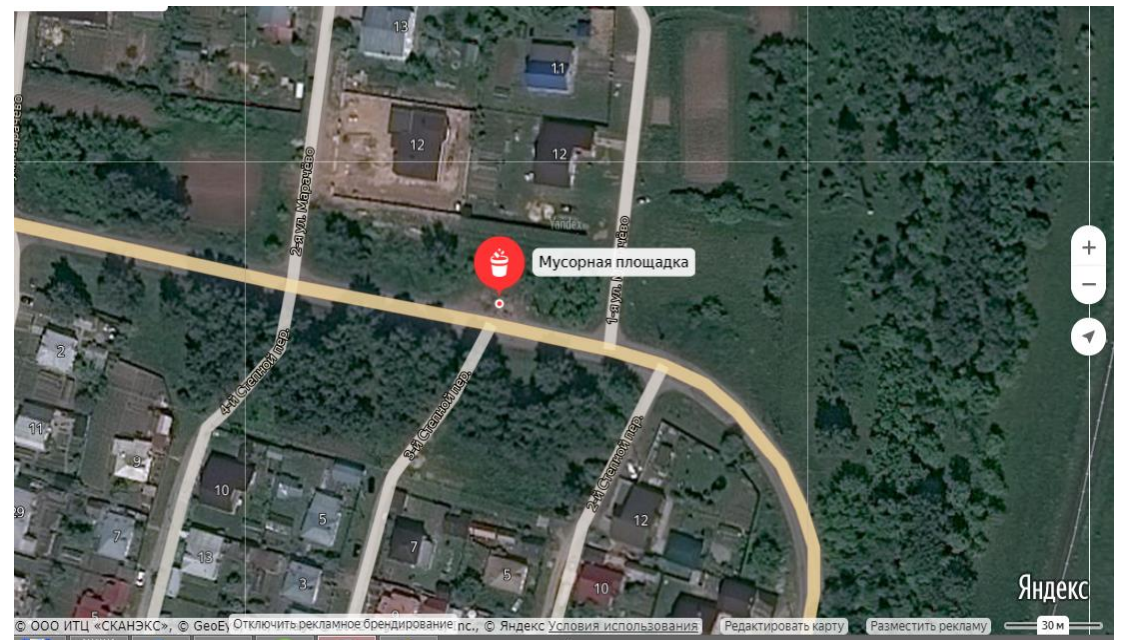

81

Нижегородская обл., Павловский р-н,
г. Павлово, в 39 м. от дома № 20 по
ул. Пионерская

56,001580,
43,105350

82

Нижегородская обл., Павловский р-н,
г. Павлово, ул. Марачёво 1
Расстояние до ближайших домов 28
м от дома № 1 по пер. Степной

56,005676,
43,109920

83

Нижегородская обл., Павловский р-н,
г. Павлово, ул. Марачёво 2

Расстояние до ближайших домов 23
м от дома № 12 по ул. 2-я Марачево

56,006014,
43,106643

84

Нижегородская обл., Павловский р-н,
г. Павлово, ул. Марачёво 3

Расстояние до ближайших домов 25
м от дома № 13 по пер. 10-й Степной

56.006478,
43.101837

85

Нижегородская обл., Павловский р-н,
г. Павлово, ул. Карьерная д.1,2
Расстояние до ближайших домов 24
м от дома 2 по ул. Карьерная