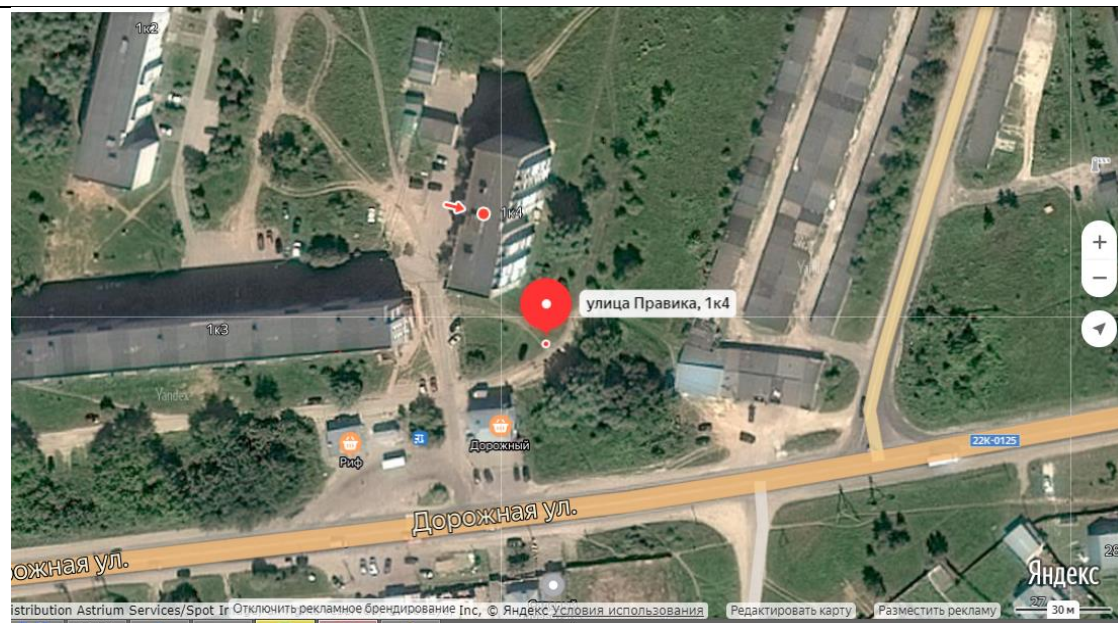

Расстояние до ближайших домов 20
м от д. № 2 по ул. Весенняя

55.938527,
43.047252

30

Нижегородская обл., Павловский р-н,
г. Павлово, ул. Московская д. 2

Расстояние до ближайших домов 25
м от дома № 2 по ул. Московская

55.936522,
43.047430

31

Нижегородская обл., Павловский р-н,
г. Павлово, ул. Правика, д. 1 кор.1
Расстояние до ближайших домов 22
м от дома №1 по ул. Правика

55,934802,
43,054214

32

Нижегородская обл., Павловский р-н,
г. Павлово, ул. Правика, д. 1 кор.4
Расстояние до ближайших домов 21
м от дома № 1 по ул. Правика

55,935562,
43,057086

33

Нижегородская обл., Павловский р-н,
г. Павлово, ул. Парковая, д. 47

Расстояние до ближайших домов 40м
от дома № 47 по ул. Парковая

55.936553,
43.056931

34

Нижегородская обл., Павловский р-н,
г. Павлово, ул. Парковая-Новоселов

39

Нижегородская обл., Павловский р-н,
г. Павлово, ул. Урожайная д.1

Расстояние до ближайших домов 25
м от дома № 1 по ул. Урожайная,
д. 1

55.946782,
43.052604

40

Нижегородская обл., Павловский р-н,
г. Павлово, ул. Винокурова д. 85