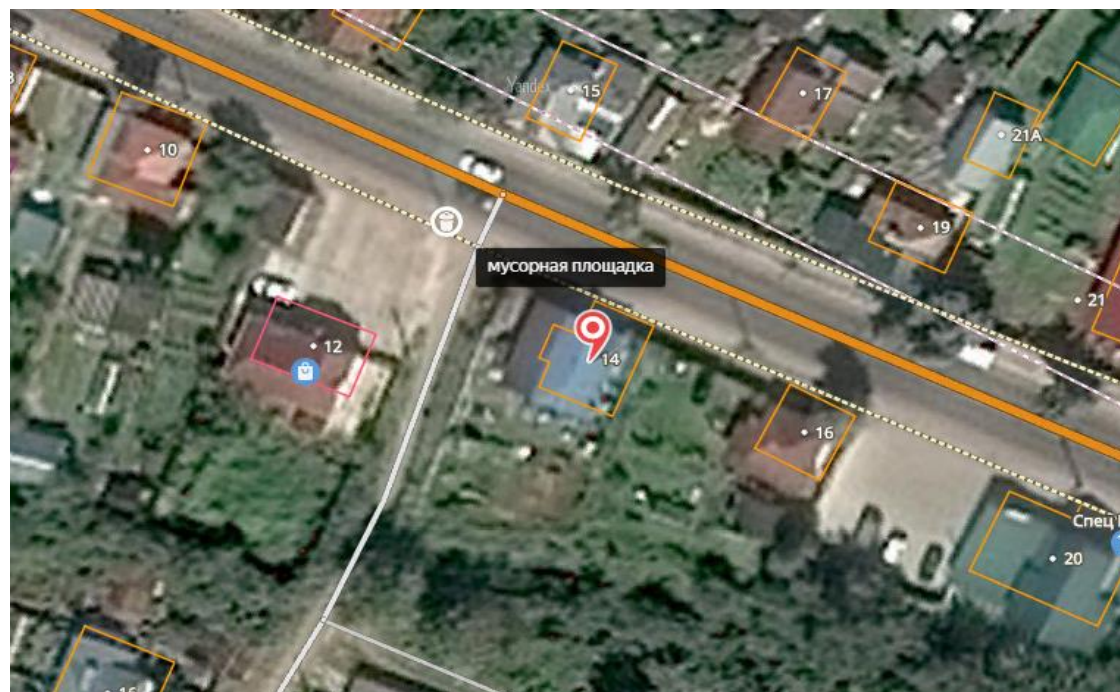

Расстояние до ближайших домов 22
м от дома 17 по ул. Кирпичный
поселок

55.964023,

43.082593

132

Нижегородская обл., Павловский р-н,
г. Павлово, пер. Кирпичный

Расстояние до ближайших домов 21
м от дома № 7 по пер. Кирпичный