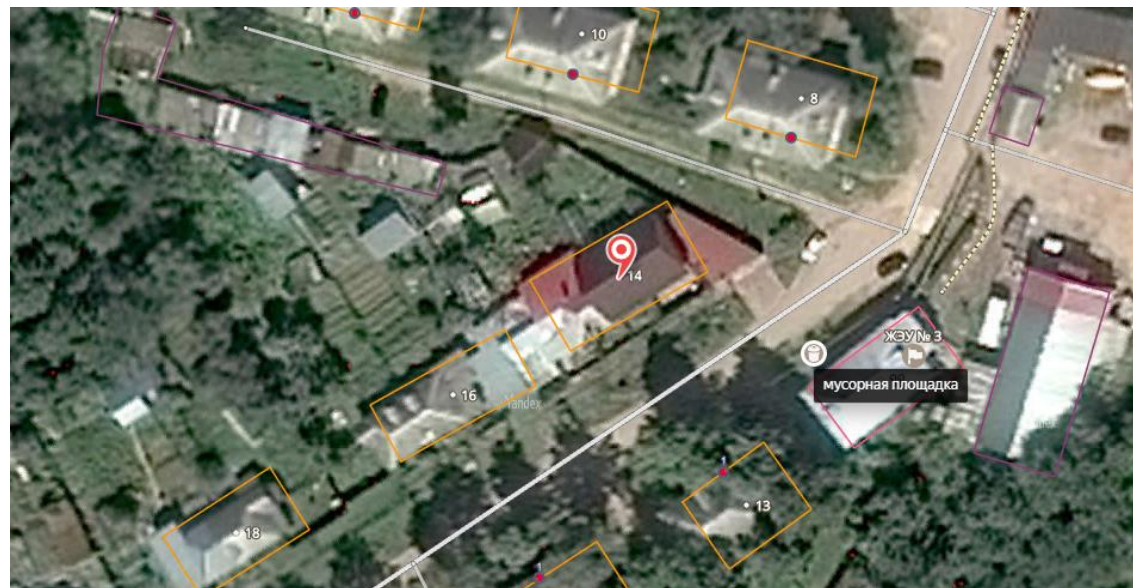

115

Нижегородская обл., Павловский р-н,
г. Павлово, ул. Новаторов д, 14
Расстояние до ближайших домов 21
м от дома № 14 по ул. Новаторов

55.973023,
43.089145